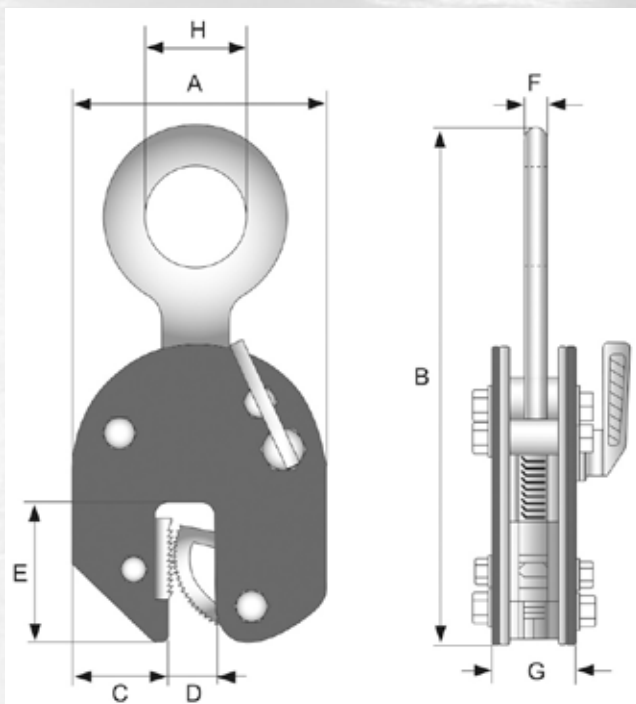

BLECHGREIFER HORIZONTAL

Artikel	PCV05	
Tragfähigkeit, kg		500
Greifbereich, mm	D	0-15
Gesamtbreite, mm	G	103
Gesamtlänge, mm	B	212
Ösendurchmesser, mm	H	30
Gewicht, kg		2,0